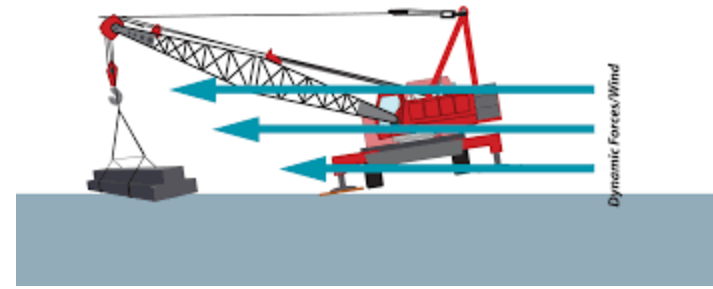

Empresa especializada en la fabricación de sistemas
PAT – LMI de seguridad para grúas industriales
lo relacionado al izaje capacidades mas de 1200 tons
y automatización de sistemas de seguridad

Sr. empresario cuide su inversión y patrimonio.
No confié en el criterio de sus operadores de grúas.
Nuestro sistema Pat-Lmi le ahorra.
Gastos innecesarios a sus equipos.
Prevenga problemas irreversibles
Dolores de cabeza

Danger overhead crane

Advertencias del indicador de momento de carga

- El LMI es una ayuda operativa que advierte al operador de una grúa sobre las condiciones de sobrecarga que se aproximan y sobre las condiciones de elevación que podrían causar daños al equipo y al personal.
- El dispositivo no es, y no debe, ser un sustituto del buen juicio del operador, la experiencia y el uso de los procedimientos aceptados de operación segura de la grúa.
- La responsabilidad de la operación segura de la grúa debe permanecer en el operador de la grúa, quien debe asegurarse de que todas las advertencias e instrucciones proporcionadas se comprendan y observen en su totalidad.
- Antes de operar la grúa, el operador debe leer y comprender cuidadosa y completamente la información de este manual para asegurarse de que conoce la operación y las limitaciones del indicador y la grúa.
- El funcionamiento adecuado depende de la inspección diaria adecuada y el cumplimiento de las instrucciones de funcionamiento establecidas en el manual del operador.