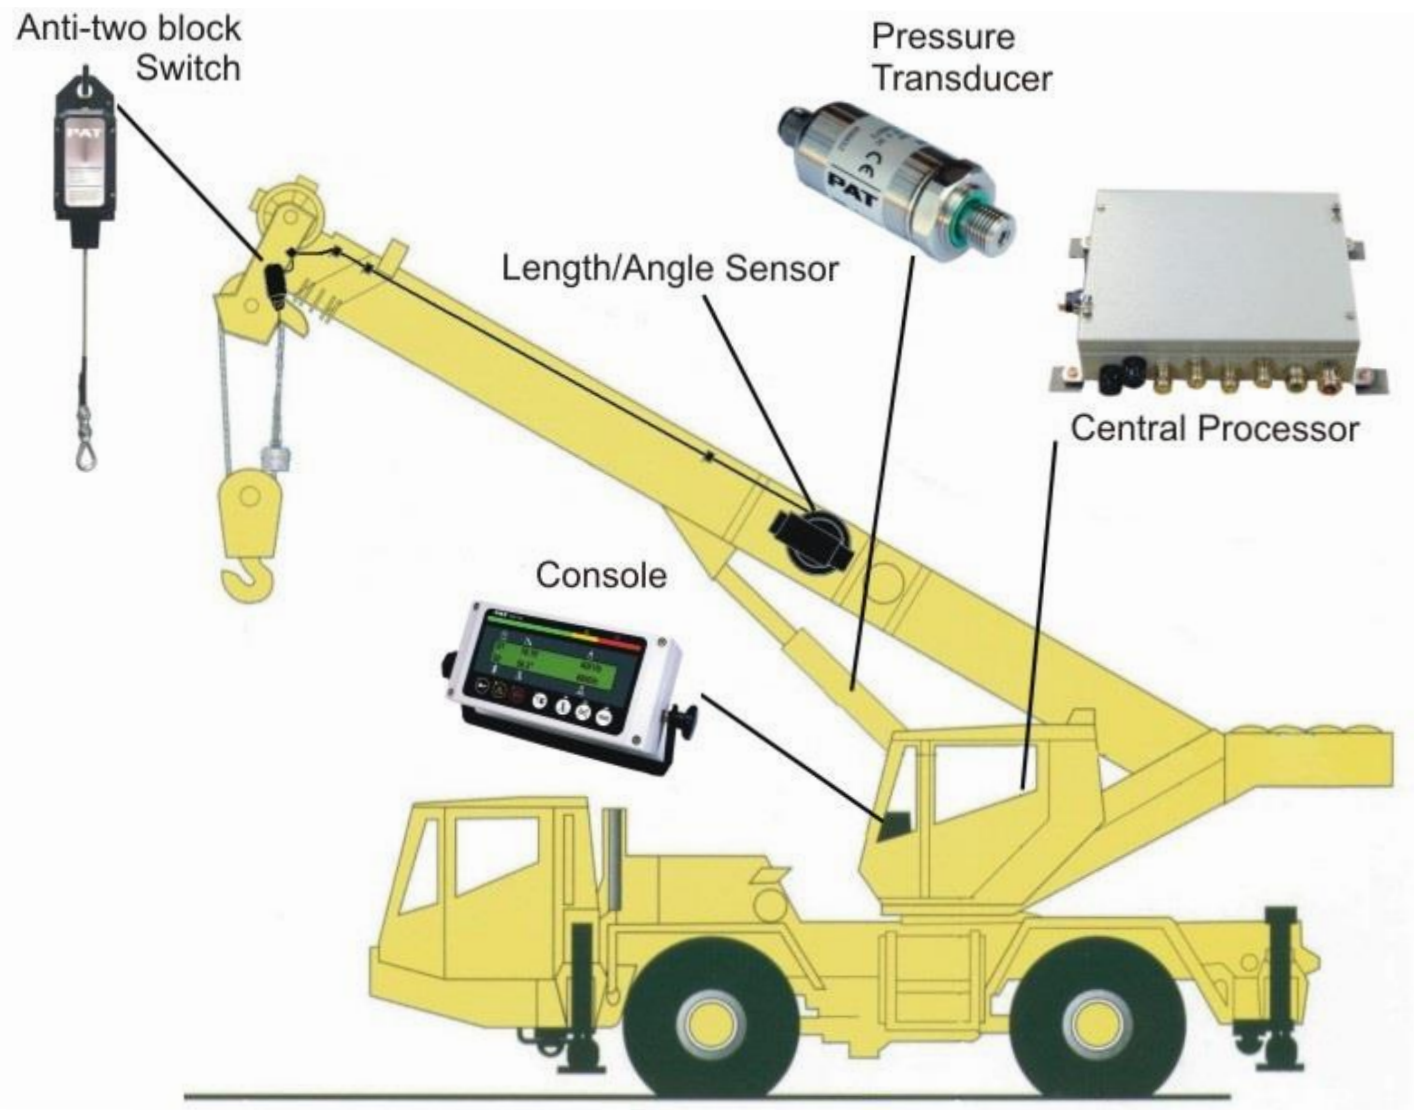

Empresa especializada en la fabricación de sistemas
PAT – LMI de seguridad para grúas industriales
lo relacionado al izaje capacidades mas de 1200 tons
y automatización de sistemas de seguridad

Sr. empresario cuide su inversión y patrimonio.
No confié en el criterio de sus operadores de grúas.
Nuestro sistema Pat-Lmi le ahorra.
Gastos innecesarios a sus equipos.
Prevenga problemas irreversibles
Dolores de cabeza

Danger overhead crane

Advertencias del indicador de momento de carga

- El LMI es una ayuda operativa que advierte al operador de una grúa sobre las condiciones de sobrecarga que se aproximan y sobre las condiciones de elevación que podrían causar daños al equipo y al personal.
- El dispositivo no es, y no debe, ser un sustituto del buen juicio del operador, la experiencia y el uso de los procedimientos aceptados de operación segura de la grúa.
- La responsabilidad de la operación segura de la grúa debe permanecer en el operador de la grúa, quien debe asegurarse de que todas las advertencias e instrucciones proporcionadas se comprendan y observen en su totalidad.
- Antes de operar la grúa, el operador debe leer y comprender cuidadosa y completamente la información de este manual para asegurarse de que conoce la operación y las limitaciones del indicador y la grúa.
- El funcionamiento adecuado depende de la inspección diaria adecuada y el cumplimiento de las instrucciones de funcionamiento establecidas en el manual del operador.